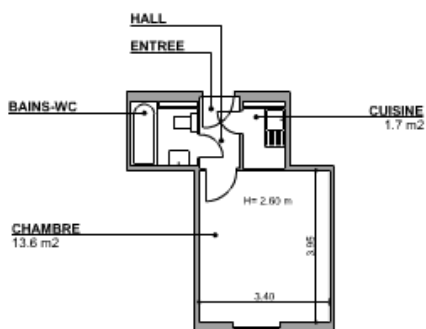

Logements Meublés

Genève

Nombre de pièces : Studio

Etage : Rez

Année de construction : 2010

Loué

Réf. : 400030-03

Studio meublé à Genève

L'appartement se compose d'une pièce, une cuisine agencée et une salle de bains.

L'immeuble de la rue du Môle est situé dans le quartier des Pâquis à quelques minutes de la gare de Cornavin et des Organisations Internationales. Proche également du bord du lac Léman, 5 minutes à pied. Les universités de Genève sont accessibles en 15 minutes en tram.

L'appartement est idéal pour les étudiants et les personnes séjournant pour quelques mois ou quelques années à Genève.

L'aménagement est simple et complet : meubles, literies, service de table, ustensiles de cuisine, couverts.

Madame Sbaffo assure le service d'immeuble et vous aidera à vous sentir chez vous.