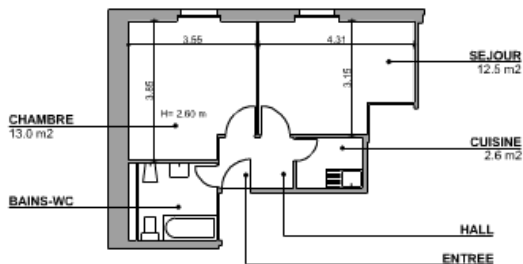

Logements Meublés

Genève

Nombre de pièces : 2 pièces
Etage : 2ème
Année de construction : 2010
Loué
Réf. : 420060-26

Appartement meublé de 2 pièces à Genève.

L'appartement se compose d'un séjour, une chambre, une cuisine agencée et une salle de bains.

L'immeuble de la rue du Môle est situé dans le quartier des Pâquis à quelques minutes de la gare de Cornavin et des Organisations Internationales. Proche également du bord du lac Léman, 5 minutes à pied. Les universités de Genève sont accessibles en 15 minutes en tram.

L'appartement est idéal pour les étudiants et les personnes séjournant pour quelques mois ou quelques années à Genève.

L'aménagement est simple et complet : meubles, literies, service de table, ustensiles de cuisine, couverts.

Madame Sbaffo assure le service d'immeuble et vous aidera à vous sentir chez vous.