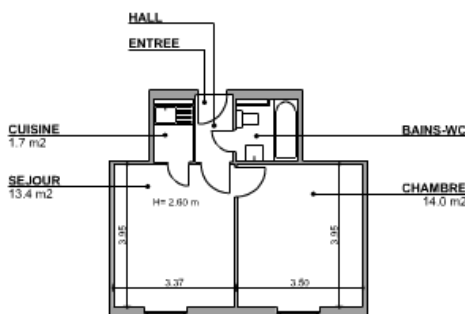

Logements Meublés

Genève

Nombre de pièces : 2 pièces
Etage : 4ème
Année de construction : 2010
Loué
Réf. : 440040-44

Appartement meublé de 2 pièces à Genève.

L'appartement se compose d'un séjour, une chambre, une cuisine agencée et une salle de bains.

L'immeuble de la rue du Môle est situé dans le quartier des Pâquis à quelques minutes de la gare de Cornavin et des Organisations Internationales. Proche également du bord du lac Léman, 5 minutes à pied. Les universités de Genève sont accessibles en 15 minutes en tram.

L'appartement est idéal pour les étudiants et les personnes séjournant pour quelques mois ou quelques années à Genève.

L'aménagement est simple et complet : meubles, literies, service de table, ustensiles de cuisine, couverts.

Madame Sbaffo assure le service d'immeuble et vous aidera à vous sentir chez vous.