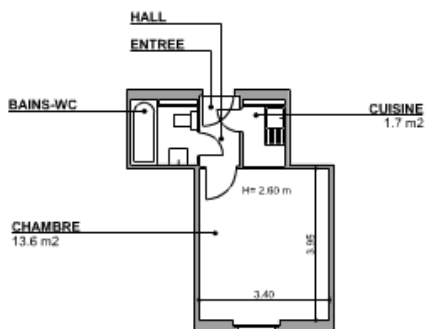

Logements Meublés

Genève

Nombre de pièces : Studio

Etage : 5ème

Année de construction : 2010

Loué

Réf. : 450030-53

Studio meublé à Genève

L'appartement se compose d'une pièce, une cuisine agencée et une salle de bains.

L'immeuble de la rue du Môle est situé dans le quartier des Pâquis à quelques minutes de la gare de Cornavin et des Organisations Internationales. Proche également du bord du lac Léman, 5 minutes à pied. Les universités de Genève sont accessibles en 15 minutes en tram.

L'appartement est idéal pour les étudiants et les personnes séjournant pour quelques mois ou quelques années à Genève.

L'aménagement est simple et complet : meubles, literies, service de table, ustensiles de cuisine, couverts.

Madame Sbaffo assure le service d'immeuble et vous aidera à vous sentir chez vous.