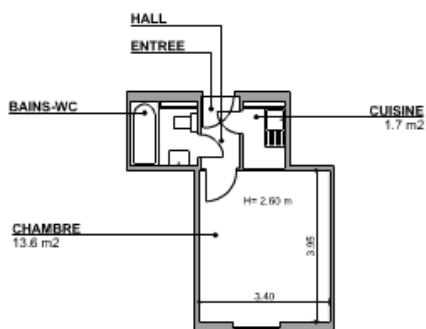

Logements Meublés

Genève

Nombre de pièces : Studio

Etage : 1er

Année de construction : 2010

Loué

Réf. : 410030-13

Studio meublé à Genève

L'appartement se compose d'une pièce, une cuisine agencée et une salle de bains.

L'immeuble de la rue du Môle est situé dans le quartier des Pâquis à quelques minutes de la gare de Cornavin et des Organisations Internationales. Proche également du bord du lac Léman, 5 minutes à pied. Les universités de Genève sont accessibles en 15 minutes en tram.

L'appartement est idéal pour les étudiants et les personnes séjournant pour quelques mois ou quelques années à Genève.

L'aménagement est simple et complet : meubles, literies, service de table, ustensiles de cuisine, couverts.

Madame Sbaffo assure le service d'immeuble et vous aidera à vous sentir chez vous.