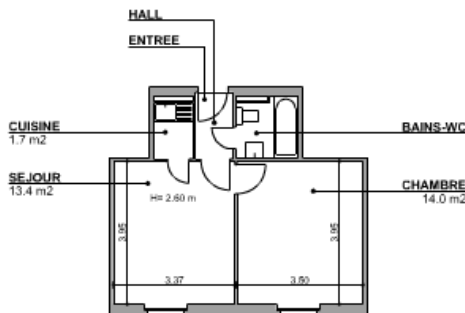

Genève

Nombre de pièces : 2 pièces
Etage : 1er
Année de construction : 2010
Loué
Réf. : 410040-14

Appartement meublé de 2 pièces à Genève.

L'appartement se compose d'un séjour, une chambre, une cuisine agencée et une salle de bains.

L'immeuble de la rue du Môle est situé dans le quartier des Pâquis à quelques minutes de la gare de Cornavin et des Organisations Internationales. Proche également du bord du lac Léman, 5 minutes à pied. Les universités de Genève sont accessibles en 15 minutes en tram.

L'appartement est idéal pour les étudiants et les personnes séjournant pour quelques mois ou quelques années à Genève.

L'aménagement est simple et complet : meubles, literies, service de table, ustensiles de cuisine, couverts.

Madame Sbaffo assure le service d'immeuble et vous aidera à vous sentir chez vous.