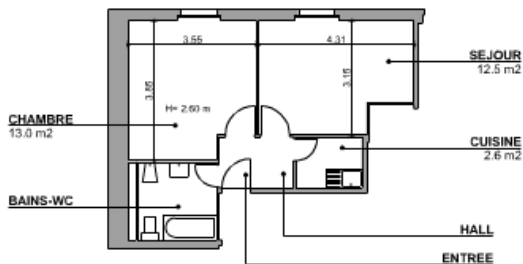

Logements Meublés

Genève

Nombre de pièces : 2 pièces
Etage : 1er
Année de construction : 2010
Loué
Réf. : 410060-16

Appartement meublé de 2 pièces à Genève.

L'appartement se compose d'un séjour, une chambre, une cuisine agencée et une salle de bains.

L'immeuble de la rue du Môle est situé dans le quartier des Pâquis à quelques minutes de la gare de Cornavin et des Organisations Internationales. Proche également du bord du lac Léman, 5 minutes à pied. Les universités de Genève sont accessibles en 15 minutes en tram.

L'appartement est idéal pour les étudiants et les personnes séjournant pour quelques mois ou quelques années à Genève.

L'aménagement est simple et complet : meubles, literies, service de table, ustensiles de cuisine, couverts.

Madame Sbaffo assure le service d'immeuble et vous aidera à vous sentir chez vous.