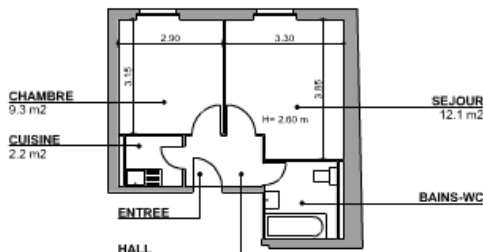

Logements Meublés

Genève

Nombre de pièces : 2 pièces
Etage : 3ème
Année de construction : 2010
Loué
Réf. : 430010-31

Appartement meublé de 2 pièces à Genève.

L'appartement se compose d'un séjour, une chambre, une cuisine agencée et une salle de bains.

L'immeuble de la rue du Môle est situé dans le quartier des Pâquis à quelques minutes de la gare de Cornavin et des Organisations Internationales. Proche également du bord du lac Léman, 5 minutes à pied. Les universités de Genève sont accessibles en 15 minutes en tram.

L'appartement est idéal pour les étudiants et les personnes séjournant pour quelques mois ou quelques années à Genève.

L'aménagement est simple et complet : meubles, literies, service de table, ustensiles de cuisine, couverts.

Madame Sbaffo assure le service d'immeuble et vous aidera à vous sentir chez vous.