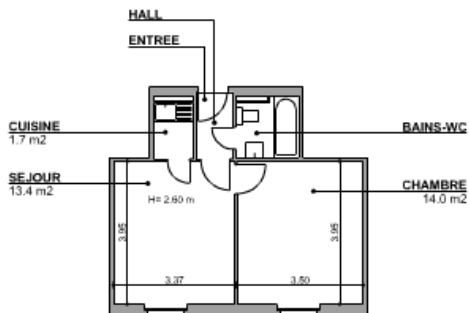

Logements Meublés

Genève

Nombre de pièces : 2 pièces
Etage : 3ème
Année de construction : 2010
Loué
Réf. : 430040-34

Appartement meublé de 2 pièces à Genève.

L'appartement se compose d'un séjour, une chambre, une cuisine agencée et une salle de bains.

L'immeuble de la rue du Môle est situé dans le quartier des Pâquis à quelques minutes de la gare de Cornavin et des Organisations Internationales. Proche également du bord du lac Léman, 5 minutes à pied. Les universités de Genève sont accessibles en 15 minutes en tram.

L'appartement est idéal pour les étudiants et les personnes séjournant pour quelques mois ou quelques années à Genève.

L'aménagement est simple et complet : meubles, literies, service de table, ustensiles de cuisine, couverts.

Madame Sbaffo assure le service d'immeuble et vous aidera à vous sentir chez vous.