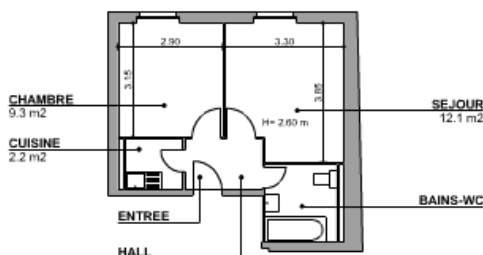

Logements Meublés

Genève

Nombre de pièces : 2 pièces
Etage : 3ème
Année de construction : 2010
Loué
Réf. : 430060-36

Appartement meublé de 2 pièces à Genève.

L'appartement se compose d'un séjour, une chambre, une cuisine agencée et une salle de bains.

L'immeuble de la rue du Môle est situé dans le quartier des Pâquis à quelques minutes de la gare de Cornavin et des Organisations Internationales. Proche également du bord du lac Léman, 5 minutes à pied. Les universités de Genève sont accessibles en 15 minutes en tram.

L'appartement est idéal pour les étudiants et les personnes séjournant pour quelques mois ou quelques années à Genève.

L'aménagement est simple et complet : meubles, literies, service de table, ustensiles de cuisine, couverts.

Madame Sbaffo assure le service d'immeuble et vous aidera à vous sentir chez vous.