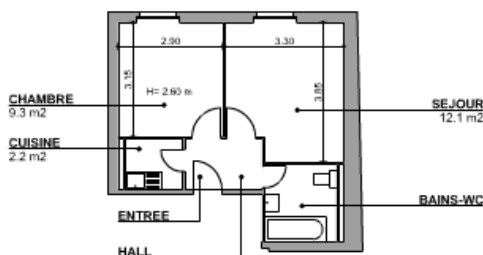

Logements Meublés

Genève

Nombre de pièces : 2 pièces
Etage : 5ème
Année de construction : 2010
Loué
Réf. : 450010-51

Appartement meublé de 2 pièces à Genève.

L'appartement se compose d'un séjour, une chambre, une cuisine agencée et une salle de bains.

L'immeuble de la rue du Môle est situé dans le quartier des Pâquis à quelques minutes de la gare de Cornavin et des Organisations Internationales. Proche également du bord du lac Léman, 5 minutes à pied. Les universités de Genève sont accessibles en 15 minutes en tram.

L'appartement est idéal pour les étudiants et les personnes séjournant pour quelques mois ou quelques années à Genève.

L'aménagement est simple et complet : meubles, literies, service de table, ustensiles de cuisine, couverts.

Madame Sbaffo assure le service d'immeuble et vous aidera à vous sentir chez vous.