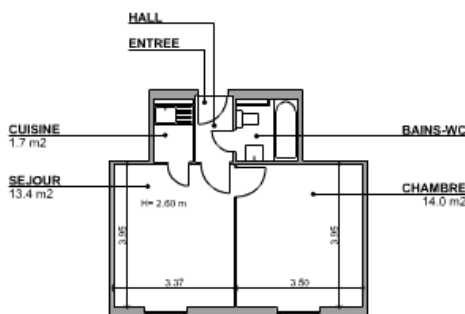

Logements Meublés

Genève

Nombre de pièces : 2 pièces
Etage : 5ème
Année de construction : 2010
Loué
Réf. : 450040-54

Appartement meublé de 2 pièces à Genève.

L'appartement se compose d'un séjour, une chambre, une cuisine agencée et une salle de bains.

L'immeuble de la rue du Môle est situé dans le quartier des Pâquis à quelques minutes de la gare de Cornavin et des Organisations Internationales. Proche également du bord du lac Léman, 5 minutes à pied. Les universités de Genève sont accessibles en 15 minutes en tram.

L'appartement est idéal pour les étudiants et les personnes séjournant pour quelques mois ou quelques années à Genève.

L'aménagement est simple et complet : meubles, literies, service de table, ustensiles de cuisine, couverts.

Madame Sbaffo assure le service d'immeuble et vous aidera à vous sentir chez vous.