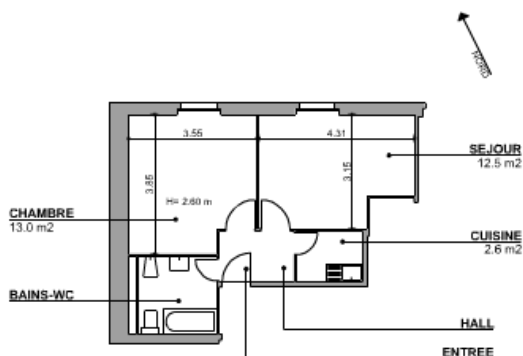

Logements Meublés

Genève

Nombre de pièces : 2 pièces
Etage : 5ème
Année de construction : 2010
Loué
Réf. : 450060-56

Appartement meublé de 2 pièces à Genève.

L'appartement se compose d'un séjour, une chambre, une cuisine agencée et une salle de bains.

L'immeuble de la rue du Môle est situé dans le quartier des Pâquis à quelques minutes de la gare de Cornavin et des Organisations Internationales. Proche également du bord du lac Léman, 5 minutes à pied. Les universités de Genève sont accessibles en 15 minutes en tram.

L'appartement est idéal pour les étudiants et les personnes séjournant pour quelques mois ou quelques années à Genève.

L'aménagement est simple et complet : meubles, literies, service de table, ustensiles de cuisine, couverts.

Madame Sbaffo assure le service d'immeuble et vous aidera à vous sentir chez vous.