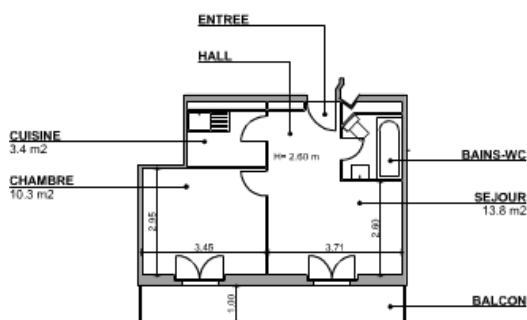

Logements Meublés

Genève

Nombre de pièces : 2 pièces
Etage : 6ème
Année de construction : 2010
Loué
Réf. : 460020-62

Appartement meublé de 2 pièces à Genève.

L'appartement se compose d'un séjour, une chambre, une cuisine agencée et une salle de bains.

L'immeuble de la rue du Môle est situé dans le quartier des Pâquis à quelques minutes de la gare de Cornavin et des Organisations Internationales. Proche également du bord du lac Léman, 5 minutes à pied. Les universités de Genève sont accessibles en 15 minutes en tram.

L'appartement est idéal pour les étudiants et les personnes séjournant pour quelques mois ou quelques années à Genève.

L'aménagement est simple et complet : meubles, literies, service de table, ustensiles de cuisine, couverts.

Madame Sbaffo assure le service d'immeuble et vous aidera à vous sentir chez vous.