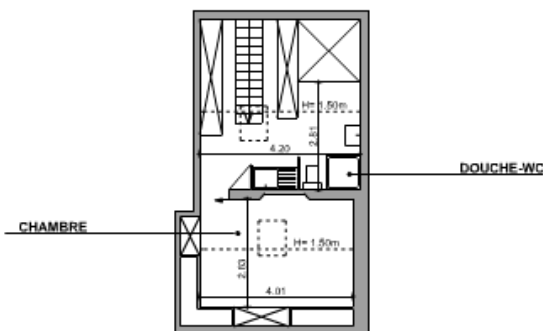

Logements Meublés

Genève

Nombre de pièces : Studio

Etage : Combles

Année de construction : 2010

Loué

Réf. : 470010-71

Studio meublé à Genève

L'appartement se compose d'une pièce, une cuisine agencée et une salle de bains.

L'immeuble de la rue du Môle est situé dans le quartier des Pâquis à quelques minutes de la gare de Cornavin et des Organisations Internationales. Proche également du bord du lac Léman, 5 minutes à pied. Les universités de Genève sont accessibles en 15 minutes en tram.

L'appartement est idéal pour les étudiants et les personnes séjournant pour quelques mois ou quelques années à Genève.

L'aménagement est simple et complet : meubles, literies, service de table, ustensiles de cuisine, couverts.

Madame Sbaffo assure le service d'immeuble et vous aidera à vous sentir chez vous.